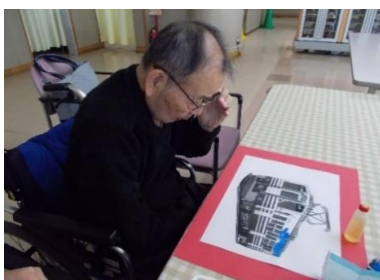

日頃のご様子

こいのぼり制作中

ビー玉入るかな?

皆さんでレクリエーション活動

藤の花のちぎり絵 

ボール運動しています

キャップ入れゲーム 

日頃から手先を使うゲームや創作物をされています。運動は道具を使いながら身体の筋力維持が出来るように取り組んでいます。今後も色々な取り組みを考えながら実施していきます。